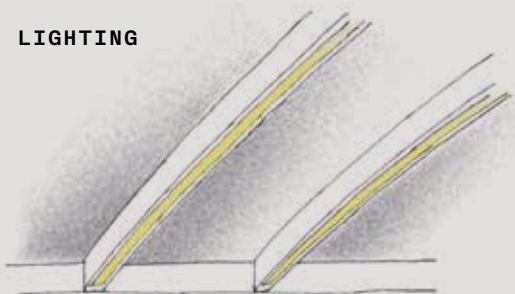

LIGHTING

FR **Level, Level63, Mito** et **Evo** sont les pergolas inclinées au charme sans âge. Les profils en aluminium peuvent être adossés au mur et permettent le glissement de la toile en PVC, qui devient même plus fonctionnelle et raffinée grâce à l'éclairage LED et aux élégantes sous-toiles. Les plateformes modulaires complètent l'endroit et facilitent l'installation même en présence de dénivellations légères.

ES **Level, Level63, Mito** y **Evo** son las pérgolas inclinadas con un atractivo atemporal. Los perfiles de aluminio se pueden adosar a la pared y permiten el deslizamiento de la lona de PVC, que se hace aún más funcional y refinada gracias a la iluminación LED y a los refinados revestimientos. Las plataformas modulares completan el ambiente y facilitan la instalación incluso en presencia de ligeros desniveles.