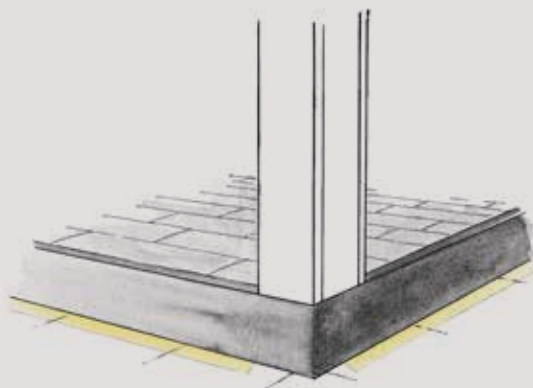

LIGHTING

FR **Level, Level63, Mito** et **Evo** sont les pergolas inclinées au charme sans âge. Les profils en aluminium peuvent être adossés au mur et permettent le glissement de la toile en PVC, qui devient même plus fonctionnelle et raffinée grâce à l'éclairage LED et aux élégantes sous-toiles. Les plateformes modulaires complètent l'endroit et facilitent l'installation même en présence de dénivellations légères.

ES **Level, Level63, Mito** y **Evo** son las pérgolas inclinadas con un atractivo atemporal. Los perfiles de aluminio se pueden adosar a la pared y permiten el deslizamiento de la lona de PVC, que se hace aún más funcional y refinada gracias a la iluminación LED y a los refinados revestimientos. Las plataformas modulares completan el ambiente y facilitan la instalación incluso en presencia de ligeros desniveles.