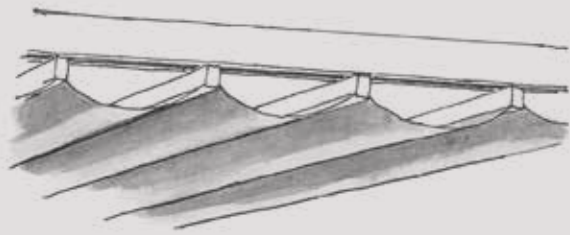

Level Level 63 Mito Evo

INCLINED PERGOLAS
WITH FABRIC

pratic

LEVEL 63

Level, Level 63, Mito, Evo

*Classic yet innovative,
simply unique*

UNDERCOVER

EVO

IT **Level, Level63, Mito** ed **Evo** sono le pergole inclinate dal fascino senza tempo. I profili in alluminio sono addossabili a parete e consentono lo scorrimento del telo in PVC, reso ancora più funzionale e ricercato dall'illuminazione a LED e dai raffinati sottoteli. Le pedane modulari completano l'ambiente e facilitano l'installazione anche in presenza di leggeri dislivelli.

EN The sloped pergolas **Level, Level63, Mito** and **Evo** feature a timeless design. Aluminium profiles can be fixed to the wall and allow the PVC canvas to slide backwards. The latter can be further enhanced by LED lighting and refined undercovers. The modular platforms complete the environment and ease the installation also in case of slight unevenness of the ground.

DE **Level, Level63, Mito** und **Evo** sind die schräggestellten Pergolen mit zeitlosem Charme. Die an der Wand installierbaren Alu-Profile ermöglichen das Gleiten des PVC-Daches, der durch die Ergänzung von LED-Leuchten und feinen Untertuchen noch funktioneller und raffinierter wird. Die modularen Unterbauten vervollständigen die Umgebung und lassen sich auch bei leichten Höhenunterschieden einfach montieren.